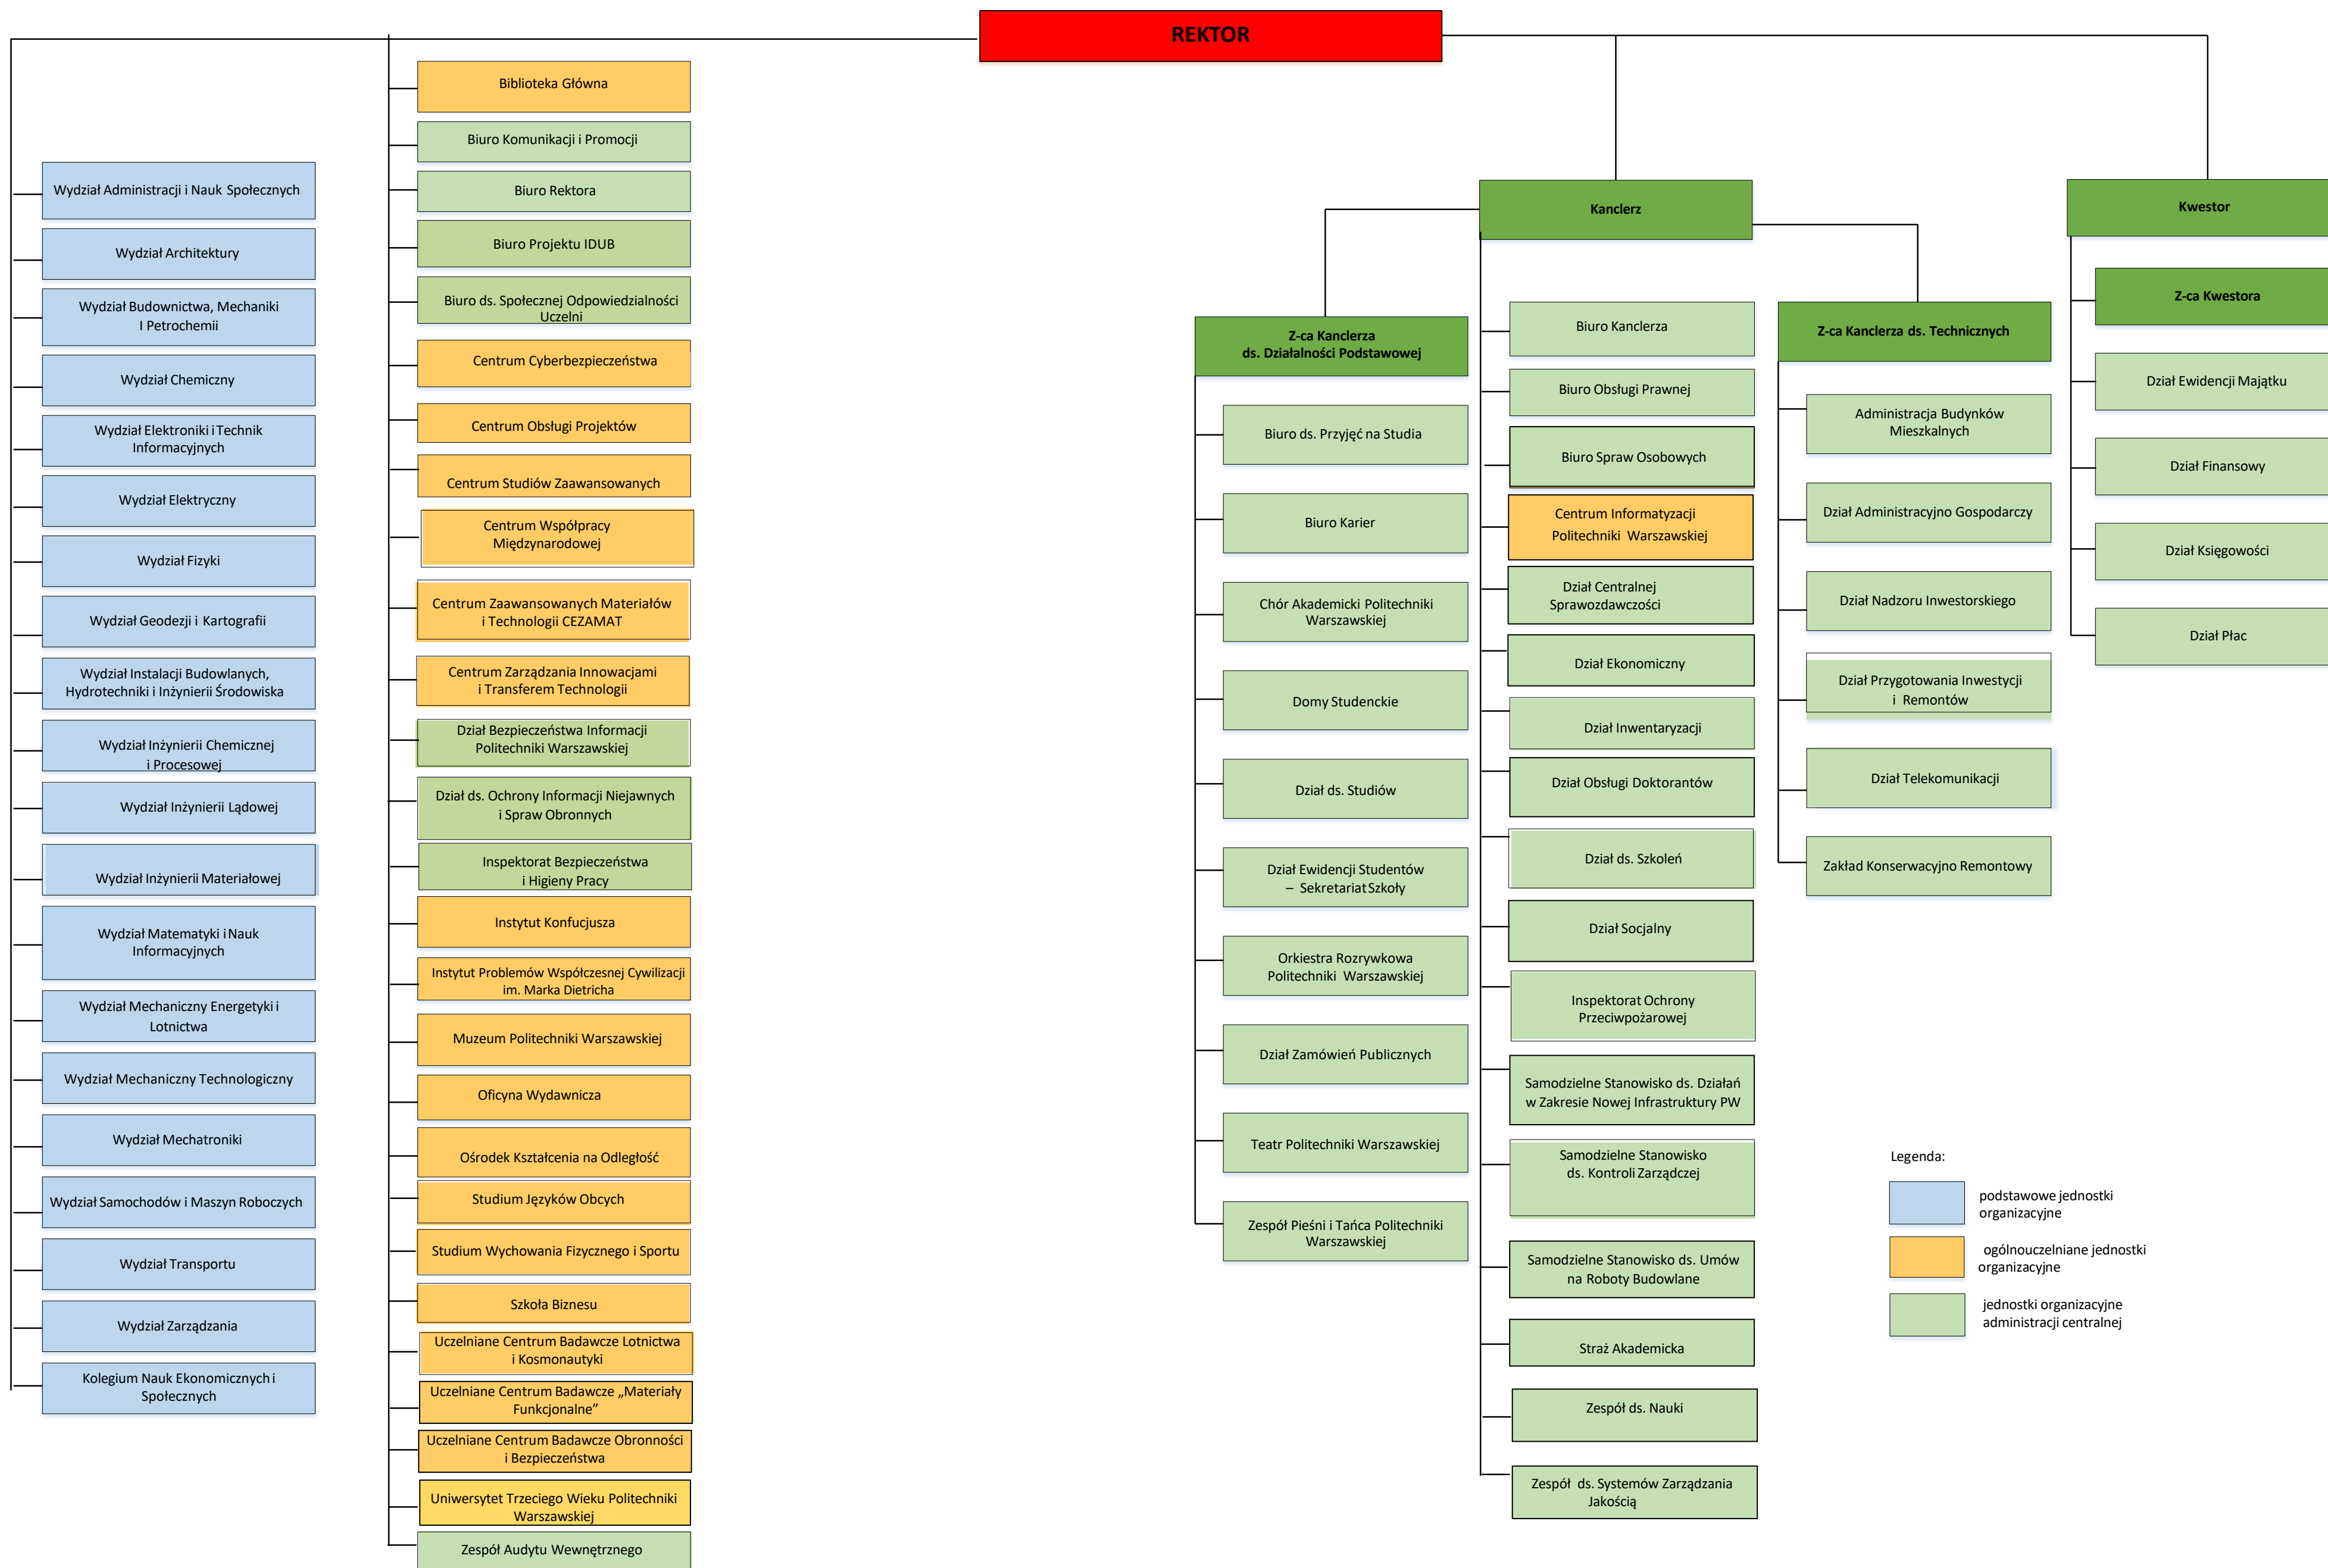

SCHEMAT ORGANIZACYJNY POLITECHNIKI WARSZAWSKIEJ

PODLEGŁOŚĆ ORGANIZACYJNA

- Legenda:**
- podstawowe jednostki organizacyjne
 - ogólnouczelniane jednostki organizacyjne
 - jednostki organizacyjne administracji centralnej